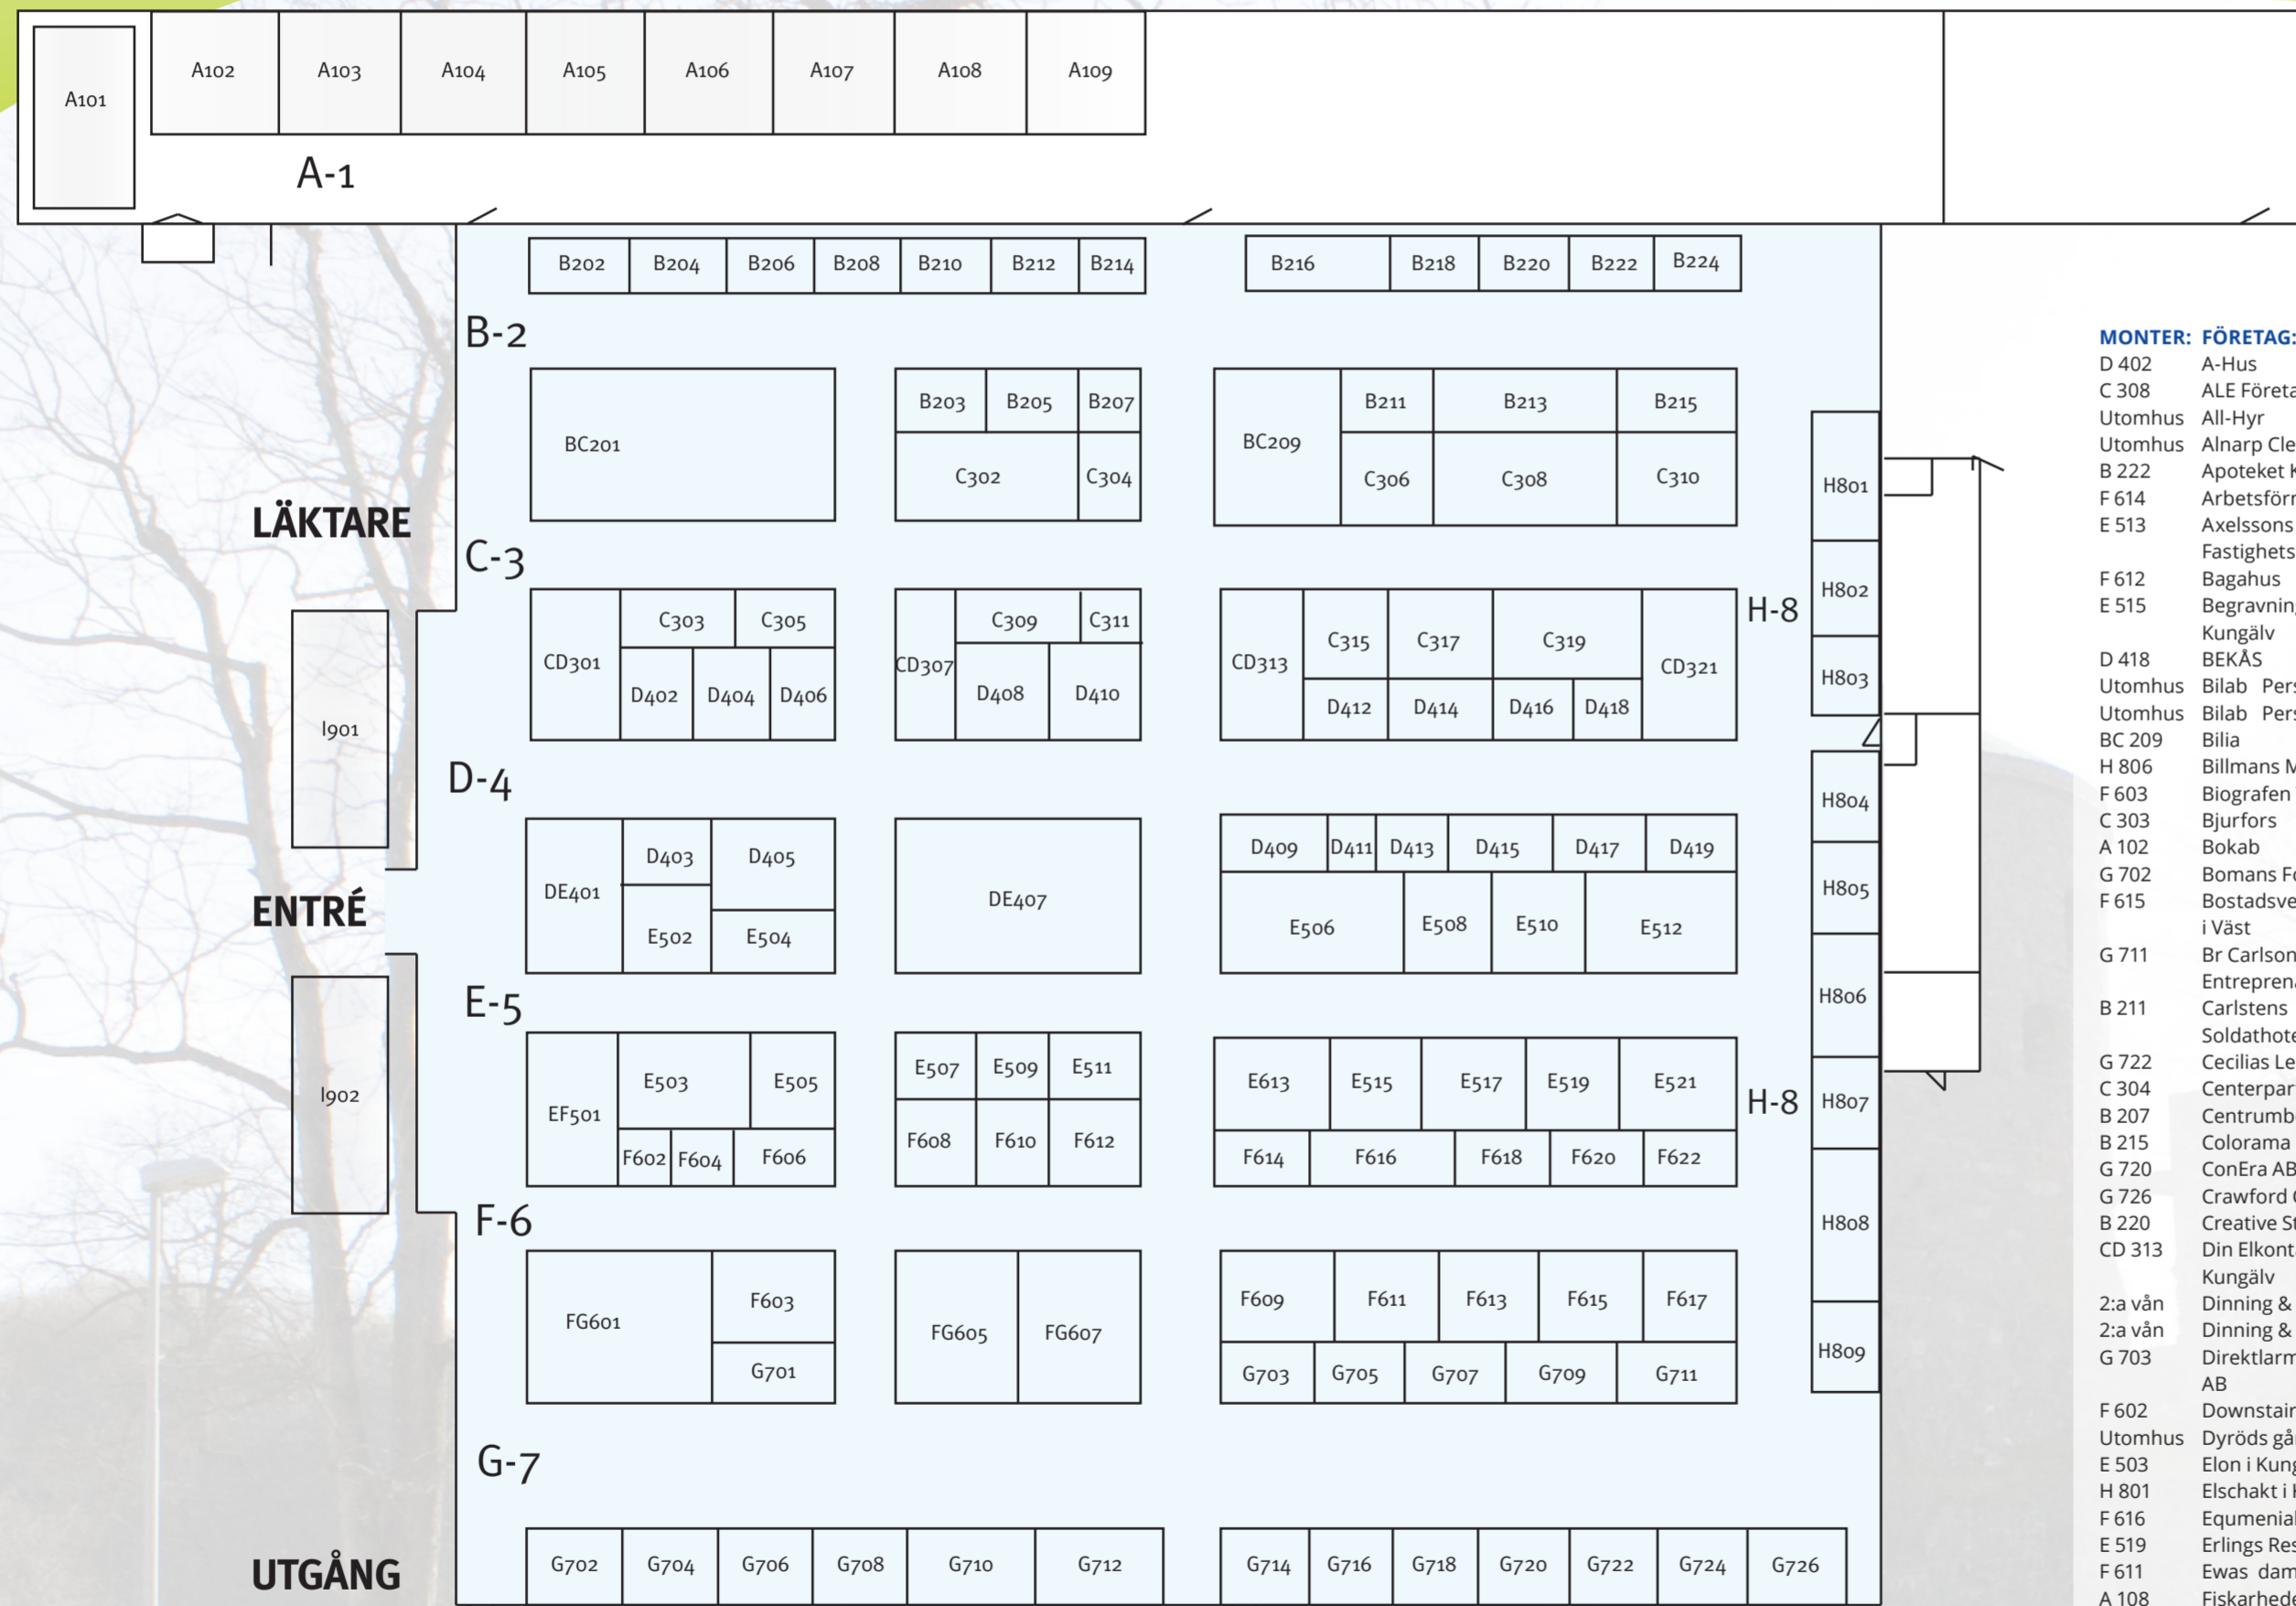

## SÅ HITTAR DU PÅ MÄSSAN:

Framför varje monternummer finns en eller två bokstäver, dessa indikerar från vilken eller vilka gånger du kan nå montern.